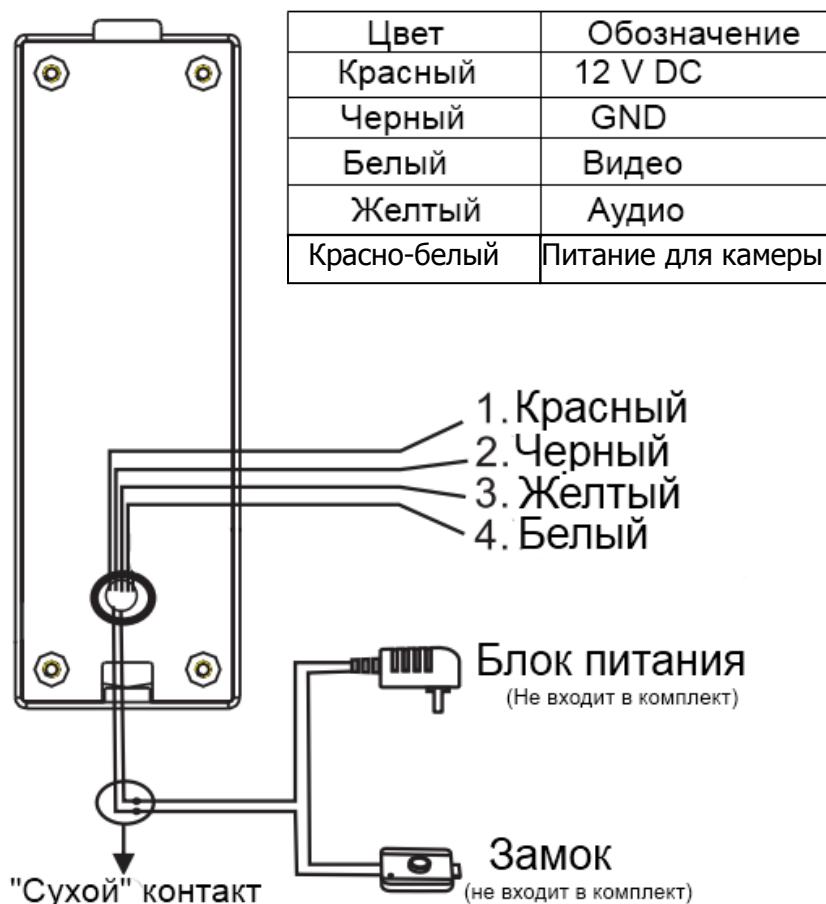

закрытых автомашинах, трюмах и т.д.). После транспортирования и хранения при отрицательных температурах или при повышенной влажности воздуха перед началом монтажных работ его необходимо выдержать в упаковке не менее 24 ч в климатических условиях, соответствующих

условиям эксплуатации.

Схема подключения **AA-VDS420**

Скачайте "Руководство по эксплуатации" на сайте www.secur.by

Диагностика и устранение неисправностей

Причинами неисправности вызывной панели могут быть:

1. Нет звука и не работает вызов — проверьте правильность подключения контакта линии звука.
3. Нет изображения на мониторе — неправильные настройки яркости или цветности монитора. Проверьте правильность подключения контакта линии видео и целостность этой линии.
4. Неисправность (выход из строя) электро-радиоэлементов, установленных внутри панели — данная панель подлежит гарантийному ремонту.

Гарантийный срок составляет два года с момента продажи. Гарантия действует при наличии гарантийного талона с печатью фирмы-продавца. Условия предоставления и аннулирования гарантии прописаны в гарантийном талоне на изделие.

Изготовитель оставляет за собой право на изменение характеристик, не влияющие на общую функциональную принадлежность устройства.

Дополнительная информация по подключению на сайте изготовителя www.secur.by

Изготовитель: LB TECHNOLOGY CO., LTD.No.5 of xiaoyang Rd.,First Industrial Park,Tanzhou Town,zhongshan city, Guangdong, ChinaTel: (86)760-86650008

По вопросам приобретений, консультаций и ремонта обращаться в ООО «Сфера Секьюрити», Республика Беларусь, 220118, г.Минск, ул. Машиностроителей, 29, офис 117, тел./факс. (017) 341-50-50

Дата производства:

_____ 20__ г.
(Месяц) (Год)

Отметка о продаже

_____
(дата)
_____
(подпись)