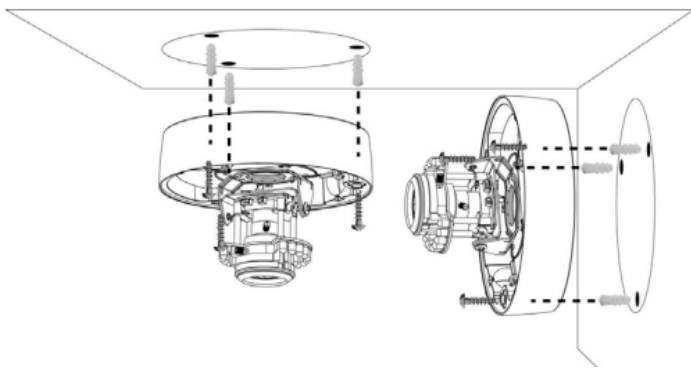

ВНИМАНИЕ!

Все работы по монтажу и подключению выполняйте при отключенном питании. Скачайте "Руководство по эксплуатации" на сайте www.secur.by

Правила и условия безопасной эксплуатации

- Внимательно прочитайте данное руководство, прежде чем использовать видеокамеру.
- Устанавливайте видеокамеру в строгом соответствии с руководством пользователя, соблюдая правила техники безопасности.

- Не подвергайте видеокамеру ударам и сильным вибрациям.
- Защитите шнуры питания и видеосигнала, выходящие из видеокамеры. Избегайте резких перегибов, особенно в месте выхода шнуров из корпуса.
- Установка и обслуживание видеокамеры должна производиться только квалифицированным персоналом.

Комплектность и упаковка продукта

В комплект видеокамеры входит:

- Видеокамера в сборе 1 шт.
- Монтажные материалы 1 шт.
- Паспорт 1 шт.

Производитель оставляет за собой право изменить комплектность изделия без предупреждения. Каждая камера имеет индивидуальную упаковку, предохраняющую ее от повреждений во время транспортировки и хранения.

Правила и условия хранения и транспортировки

Видеокамеру следует хранить в сухом отапливаемом и вентилируемом помещении при температуре от минус 20°C до плюс 70°C и относительной влажности воздуха до 80%, избегая попадания влаги и механических воздействий. Видеокамеру допускается транспортировать только в закрытом транспорте. После транспортирования и хранения видеокамеры при отрицательных температурах или при повышенной влажности воздуха перед началом монтажных работ ее необходимо выдержать в упаковке не менее 24 ч в климатических условиях, соответствующих условиям эксплуатации.

Диагностика и устранение неисправностей

Неисправность	Возможная причина	Устранение причины
Отсутствует питание	Неисправность питания	Проверьте исправность блока питания, кабеля
	Отсутствие питания PoE	Проверьте коммутатор
Отсутствует подключение к сети	Сетевое оборудование	Проверьте коммутатор
	Сетевые настройки	Проверьте настройки сети

Если не удастся устранить неисправность, обратитесь в ближайший сервисный центр или к продавцу.

Гарантийные обязательства

Гарантийный срок составляет два года с момента продажи. Гарантия действует при наличии гарантийного талона с печатью фирмы-продавца. Условия предоставления и аннулирования гарантии прописаны в гарантийном талоне на изделие.

Изготовитель оставляет за собой право на изменение характеристик, не влияющие на общую функциональную принадлежность устройства.

Изготовитель: **Zavio Inc. 2F, No.13, R&D Rd. II, ScienceBased Industrial Park, 30076 Hsinchu, Taiwan.**

По вопросам приобретения, консультаций и ремонта обращаться в ООО «Сфера Секьюрити», Республика Беларусь, 220118, г.Минск, ул. Машиностроителей, 29, офис 117, тел./факс. (017) 341-50-50

Дата производства:

_____ 20__ г.
(Месяц) (Год)

Отметка о продаже

_____
(дата)
_____
(подпись)